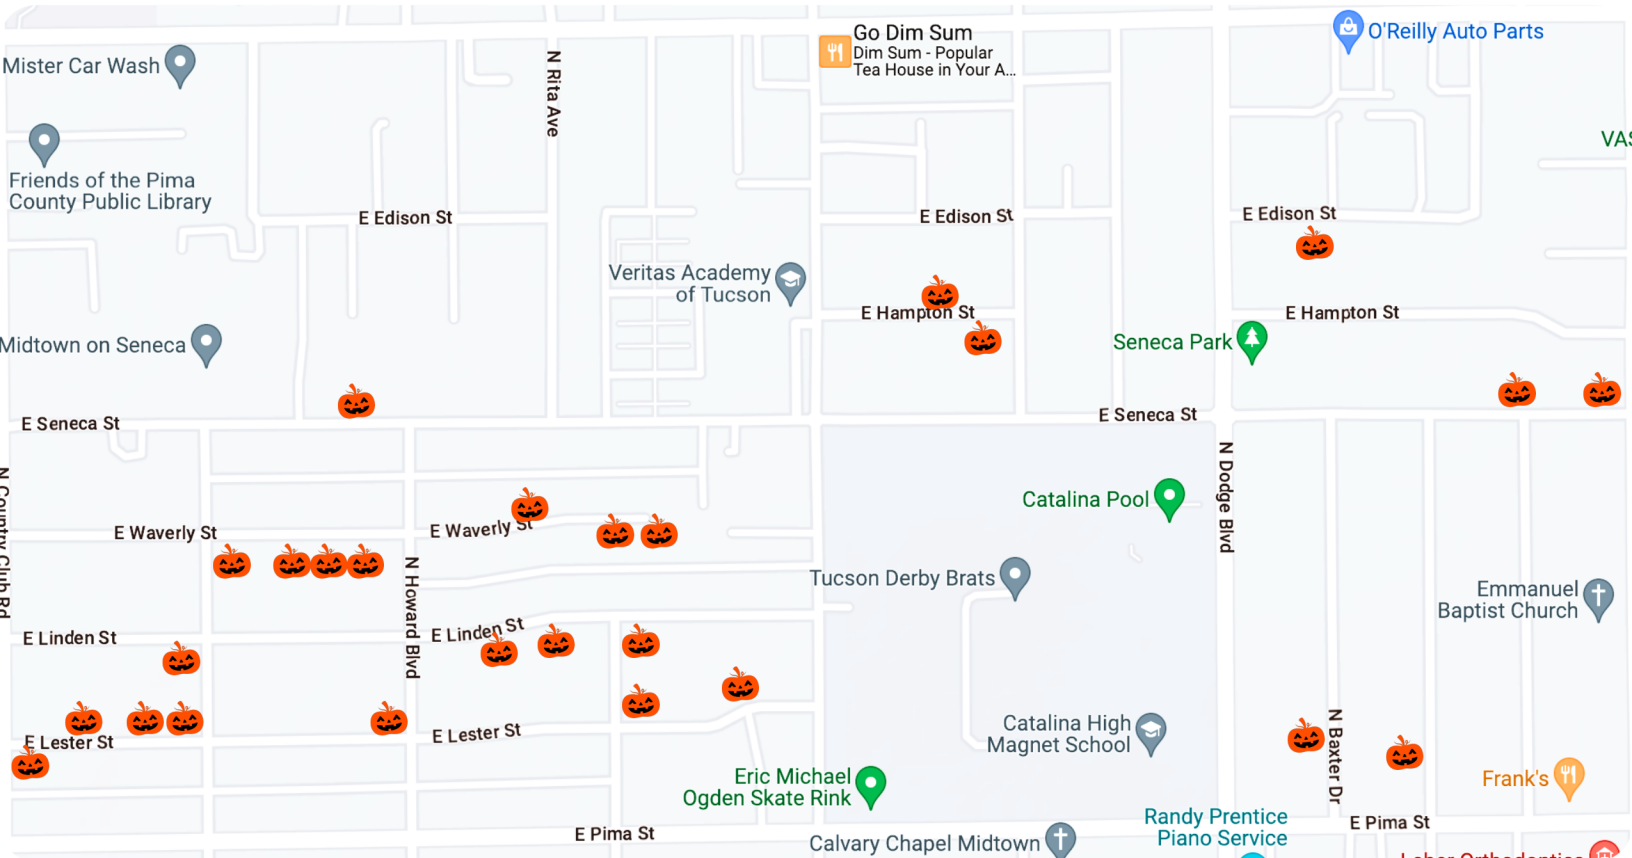

HalloVerde 2023 Trick-or-Treat Map

Southern Palo Verde Neighborhood

- 1317 N. Camilla Blvd. **Witches Lair**
- 3201 E. Willard St.
- 3227 E. Willard St.
- 3513 E. Willard St.
- 3214 E. Fairmount St.
- 3219 E. Fairmount St.
- 3220 E. Fairmount St.
- 3239 E. Fairmount St.
- 3431 E. Fairmount St.
- 3211 E. Lee St. **Courtyard Cemetery**
- 3226 E. Lee St.
- 3350 E. Lee St.
- 3356 E. Lee St.
- 1601 N. Jones Blvd. **Haunted Tiki Front Yard**
- 1426 N. Jones Blvd.
- 1615 N. Howard Blvd.
- 3301 E. Camden St.
- 3324 E. Camden St.
- 3356 E. Camden St.
- 3414 E. Camden St.
- 3421 E. Elida St.
- 3450 E. Elida St. **Finger Lights**
- 3526 E. Elida St.
- 3550 E. Elida St.
- 3531 E. Bellevue St.
- 1310 N. Richey Blvd, **Unit A**
- 1310 N. Richey Blvd, Unit B **Ghost**
- 1425 N. Winstel Blvd.
- 1501 N. Winstel Blvd.
- 1502 N. Winstel Blvd.
- 1508 N. Winstel Blvd.

**View the Interactive
Google Map Online**

paloverdeneighborhood.org/halloverde

HalloVerde 2023 Trick-or-Treat Map

Northern Palo Verde Neighborhood

- 3115 E. Lester St.
- 3102 E. Lester St.
- 3143 E. Lester St.
- 3149 E. Lester St.
- 3405 E. Lester St.
- 3455 E. Lester St. **Allergy-Friendly Treats**
- 1801 N. Howard Blvd.
- 3150 E. Linden St.
- 3322 E. Linden St.
- 3342 E. Linden St.
- 3402 E. Linden St.
- 3202 E. Waverly St.
- 3222 E. Waverly St.
- 3230 E. Waverly St.
- 3236 E. Waverly St.
- 3339 E. Waverly St.
- 3408 E. Waverly St.
- 3416 E. Waverly St.
- 3734 E. Edison St.
- 3545 E. Hampton St.
- 3570 E. Hampton St.
- 3235 E. Seneca St.
- 3833 E. Seneca St.
- 2121 N. Alvernon Way **Games for the Kids**
- 1815 N. Baxter Dr. **Milk Bottle Skeleton**
- 1711 N. Winstel Blvd.

HAPPY PALO-WEEN!

View the Interactive Google Map Online

paloverdeneighborhood.org/halloverde

Stay Connected on Facebook

facebook.com/pvnatucson (Public Page)

facebook.com/groups/pvnatucson (Private Group)